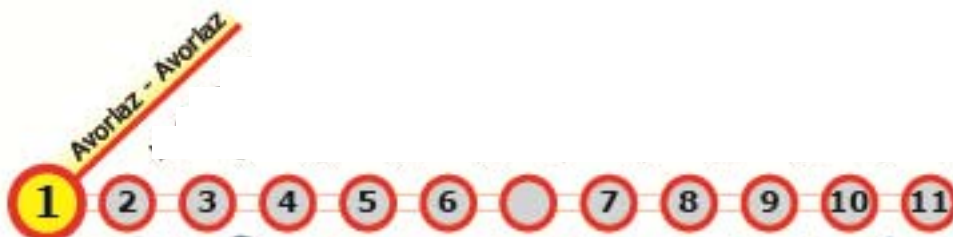

Etape Stage	Temps Total Total Time	Diff./ 1er Diff./1st
1 Emil Inauen	1	2:43:42	00:00:00
2 Radek Havrda	1	2:44:49	00:01:07
3 Jean Philippe Pontier	1	2:47:35	00:03:53
4 Ketil Reitan	1	2:48:44	00:05:02
5 Martin Bily	1	2:50:51	00:07:09
6 Miloš Gonda	1	2:51:47	00:08:05
7 Daniel Juillaguet	1	3:01:26	00:17:44
8 Aki Holck	1	3:02:26	00:18:44
9 Fabrizio Lovatti	1	3:05:35	00:21:53
10 Jack-Gérard Gaspard	1	3:07:55	00:24:13
11 Jo Are Brennoddén	1	3:09:03	00:25:21
12 Thomas Hoffmann	1	3:15:51	00:32:09
13 Barbara Inauen	1	3:20:27	00:36:45
14 Jean Combazard	1	3:21:17	00:37:35
15 Germano De Martin	1	3:36:17	00:52:35
16 Pierre Antoine Héritier	1	3:43:15	00:59:33
17 Wolfram Schumacher	1	3:46:19	01:02:37
18 Jaco Alex Ulmann	1	3:51:26	01:07:44
19 Mel Andrews	1	5:47:09	

Savoie Mon+Blanc